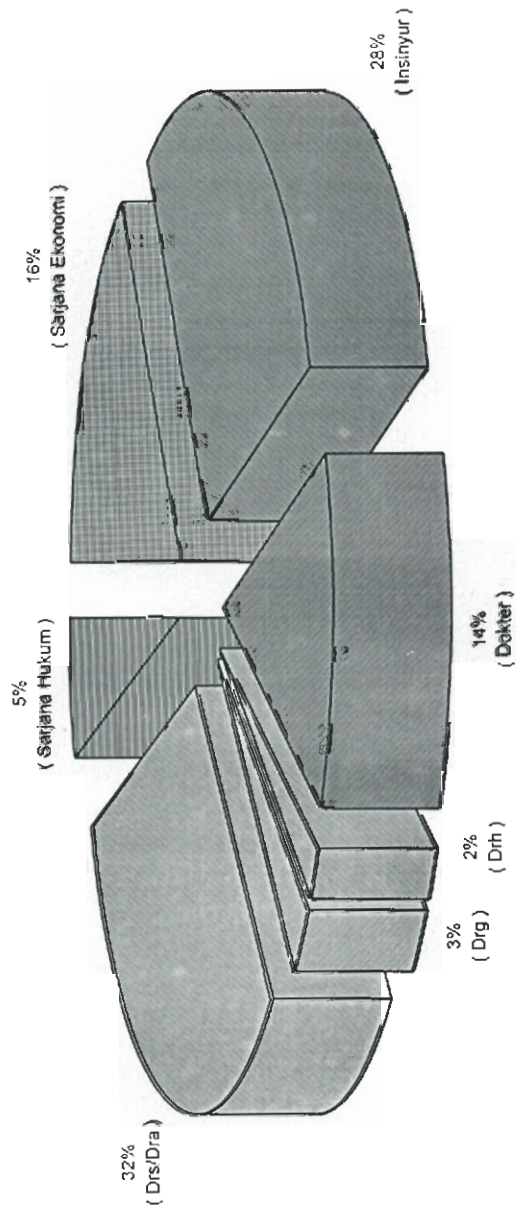

PROFIL KESARJANAAN
WISUDAWAN / WISUDAWATI
MAGISTER MANAJEMEN
UNIVERSITAS INDONESIA Esa Unggul

SARJANA	SE	IR	Dr	Drh	Drg	Drs/Dr	SH
JUMLAH	15	27	13	2	3	30	5

JUMLAH

PROFIL USIA
WISUDAWAN / WISUDAWATI
MAGISTER MANAJEMEN
UNIVERSITAS INDONESIA Esa Unggul

USIA	< 30	30 - 39	40 - 49	50 - 59	> 60
JUMLAH	10	46	23	15	1

JUMLAH